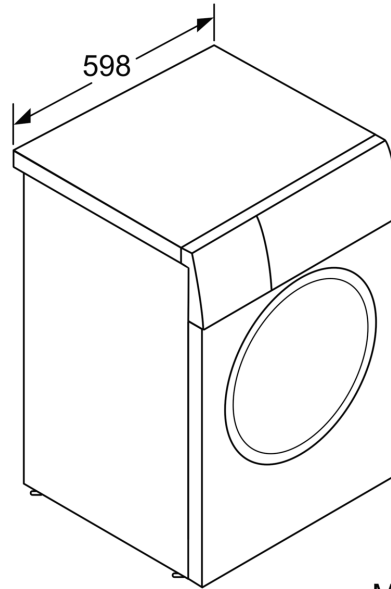

Technische Informationen

- unterschiebbar ab 85 cm Nischenhöhe
- Gerätemaße (H x B): 84.5 cm x 59.8 cm
- Gerätetiefe: 59.0 cm
- Gerätetiefe inkl. Türe: 64.8 cm
- Gerätetiefe mit geöffneter Türe: 109.0 cm

**Serie 8, Waschmaschine, Frontlader,
9 kg, 1400 U/min.
WGB2440P0**

Maße in mm

Maße in mm