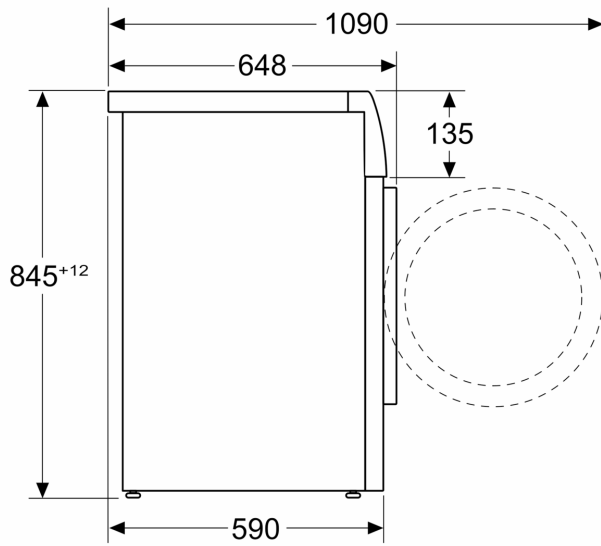

Technische Daten

Energieeffizienzklasse:A
Gewichteter Energieverbrauch in kWh pro 100 Waschzyklen im Programm eco 40-60: 40 kWh
Maximale Beladungsmenge: 9.0 kg
Wasserverbrauch in Litern im eco-Programm pro Zyklus:50 l
Dauer des Programms eco 40-60 in Stunden und Minuten bei Nennkapazität: 3:48 h
Schleudereffizienzklasse des Programms eco 40-60:B
Geräusch-Effizienzklasse:A
Geräuschwert: 70 dB(A) re 1 pW
Bauform: Freistehend
Höhe der Arbeitsplatte:-5 mm
Abmessungen des Gerätes: 845 x 598 x 590 mm
Nettogewicht: 82.6 kg
Anschlusswert:2300 W
Absicherung: 10 A
Spannung: 220-240 V
Frequenz: 50-60 Hz
Länge Anschlusskabel: 160.0 cm
Türanschlag: Links
Rollen: Nein
EAN-Nummer: 4242005387816
Gerätetyp: Freistehend

Technische Informationen

- unterschiebbar ab 85 cm Nischenhöhe
- Gerätemaße (H x B): 84.5 cm x 59.8 cm
- Gerätetiefe: 59.0 cm
- Gerätetiefe inkl. Türe: 64.8 cm
- Gerätetiefe mit geöffneter Türe: 109.0 cm

**Serie 8, Waschmaschine, Frontlader,
9 kg, 1400 U/min.
WGB2440P0**

Maße in mm

Maße in mm